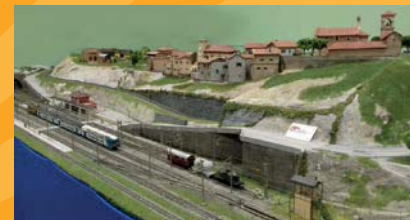

PER INFORMAZIONI ANDREA BARBISAN TEL 340 900 29 12 (ORE PASTI)