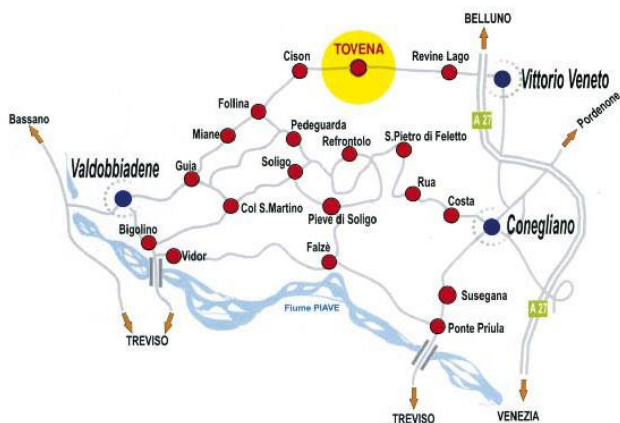

Mostra di pittura "IL TEMPO SOSPESO" a cura di DAVIDE BARBINI

Apertura: dal 21 dicembre 2014 al 4 gennaio 2015
il sabato pomeriggio dalle 15.30 alle 17.30 e la domenica mattina dalle 10.00 alle 12.30.

La mostra è ospitata presso l'ex ufficio postale in piazza della Vittoria a Tovenà e sarà aperta durante le festività natalizie.

Davide Barbini nato a Ferrara il 14/04/1986, risiede a Vittorio Veneto (Treviso). Nel 2012 ottiene il diploma accademico di secondo livello in Arti Visive e Discipline dello Spettacolo, indirizzo Grafica d'Arte, conseguito presso l'Accademia di Belle Arti di Venezia.