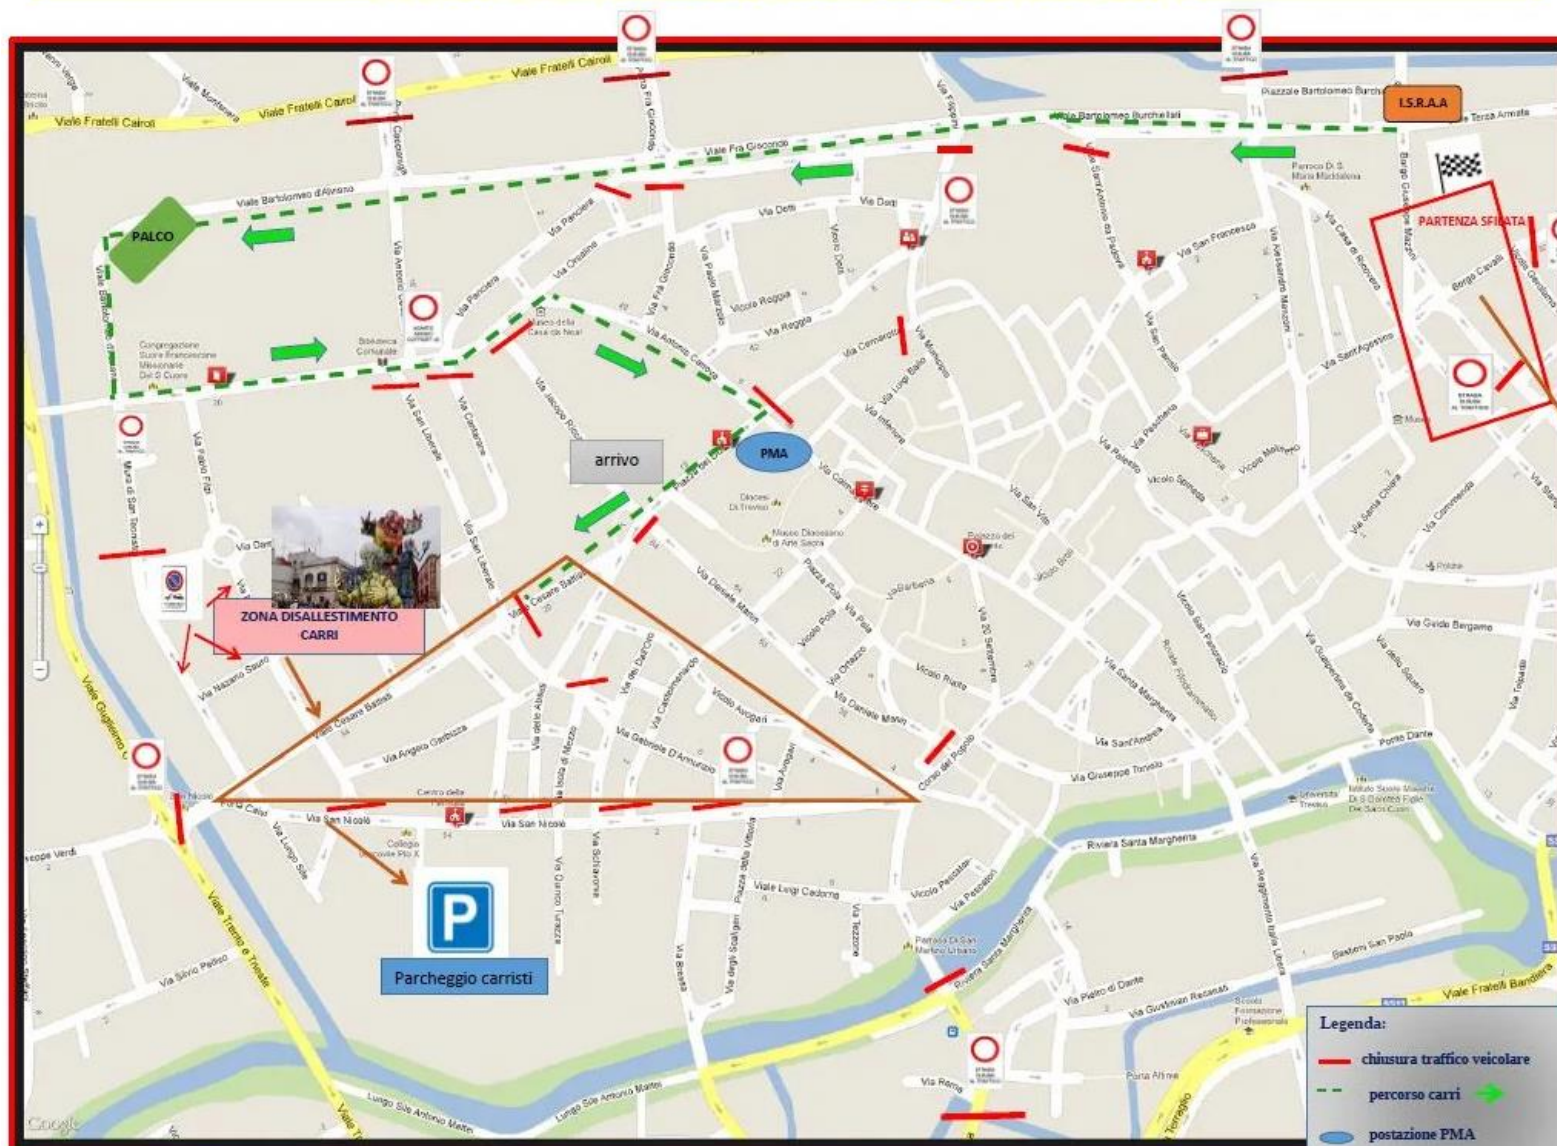

# SFILATA CARRI ALLEGORICI – 13 FEBBRAIO 2024

**ZONA ALLESTIMENTO CARRI ALLEGORICI**

**ZONA DISALLESTIMENTO CARRI**

**PARTENZA SFILATA CARRI ORE 14.15:**

PIAZZALE -VIAE BURCHIELLATI

VIALE FRA' GIOCONDO

VIALE D'ALVIANO

BORGO CAVOUR

VIA CANOVA

PIAZZA DUOMO - ARRIVO

(PALCO PREMIAZIONE)

DEFLUSSO CARRI

**PROVVEDIMENTI VIARI DISPOSTI CON ORDINANZA DIR.LE**

**Legenda:**

- chiusura traffico veicolare
- - - percorso carri ➔
- postazione PMA
- palco premiazione